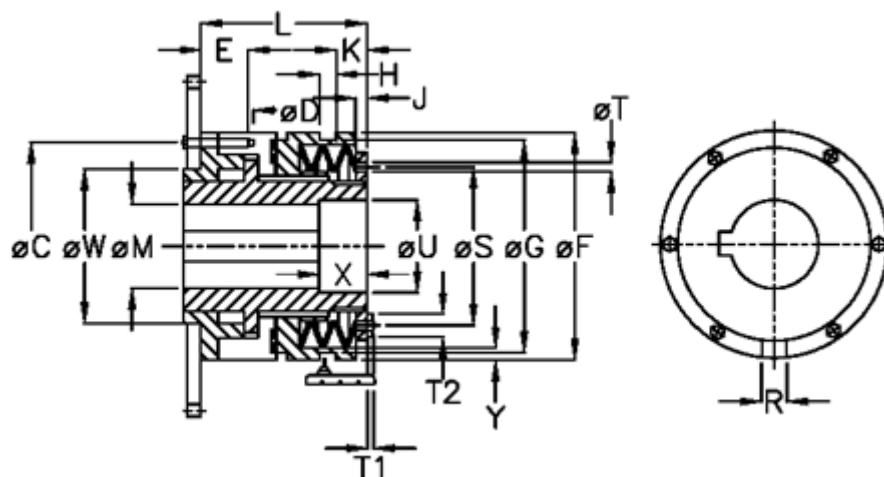

Varenummer: 46924523
 Beskrivelse: Sikkerhedskobling Safelifting B 45 L

Mål

C = 105	L = 96.0	Tallerkenfjeder montering = 5x1L
D = 6xM8	M max = 45	Tallerkenfjeder udførelse = L - svær
E = 12.0	M min = 18	U = 46
F = 120	R = 10	V = 12
G = 112.0	S = 82	W = 80
H = 10	T = 6	X = 30
J = 8.5	T1 = 4.0	Y = 2
K = 20.0	T2 = 10	Z = 0.1